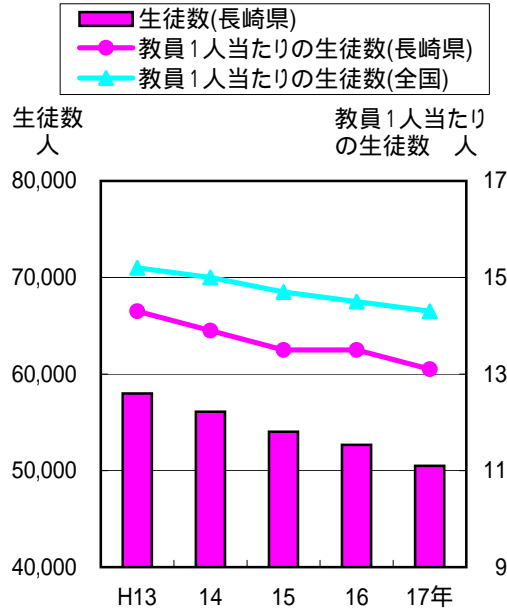

## 85. 高等学校の生徒数

(単位:人)

順位	都道府県名	教員1人当たり 平成17年(2005)
	全 国	14.3
1	13 東 京 都	16.6
2	40 福 岡 県	16.1
3	23 愛 知 県	16.0
4	14 神 奈 川 県	15.7
5	12 千 葉 県	15.6
6	11 埼 玉 県	15.6
7	27 大 阪 府	15.1
8	22 静 岡 県	14.9
9	9 栃 木 県	14.8
10	28 兵 庫 県	14.5
11	29 奈 良 県	14.4
12	21 岐 阜 県	14.3
13	8 茨 城 県	14.3
14	10 群 馬 県	14.1
15	26 京 都 府	14.1
16	15 新 潟 県	14.0
17	4 宮 城 県	14.0
18	25 滋 賀 県	14.0
19	43 熊 本 県	14.0
20	24 三 重 県	13.8
21	33 岡 山 県	13.7
22	7 福 島 県	13.6
23	18 福 井 県	13.6
24	45 宮 崎 県	13.6
25	34 広 島 県	13.6
26	19 山 梨 県	13.5
27	38 愛 媛 県	13.3
28	6 山 形 県	13.3
29	20 長 野 県	13.3
30	47 沖 縄 県	13.2
31	42 長 崎 県	13.1
32	30 和 歌 山 県	13.1
33	1 北 海 道	13.0
34	41 佐 賀 県	13.0
35	17 石 川 県	12.9
36	16 富 山 県	12.7
37	5 秋 田 県	12.7
38	44 大 分 県	12.6
39	2 青 森 県	12.6
40	46 鹿 児 島 県	12.5
41	3 岩 手 県	12.5
42	35 山 口 県	12.4
43	37 香 川 県	12.2
44	36 徳 島 県	12.2
45	31 鳥 取 県	12.0
46	32 島 根 県	11.6
47	39 高 知 県	10.2

### 教員1人当たり13.1人

高等学校における教員1人当たりの生徒数は、13.1人(生徒50,485人に対し教員3,851人)で、全国平均の14.3人より1.2人少なく、全国31位である。

高等学校生徒数の推移